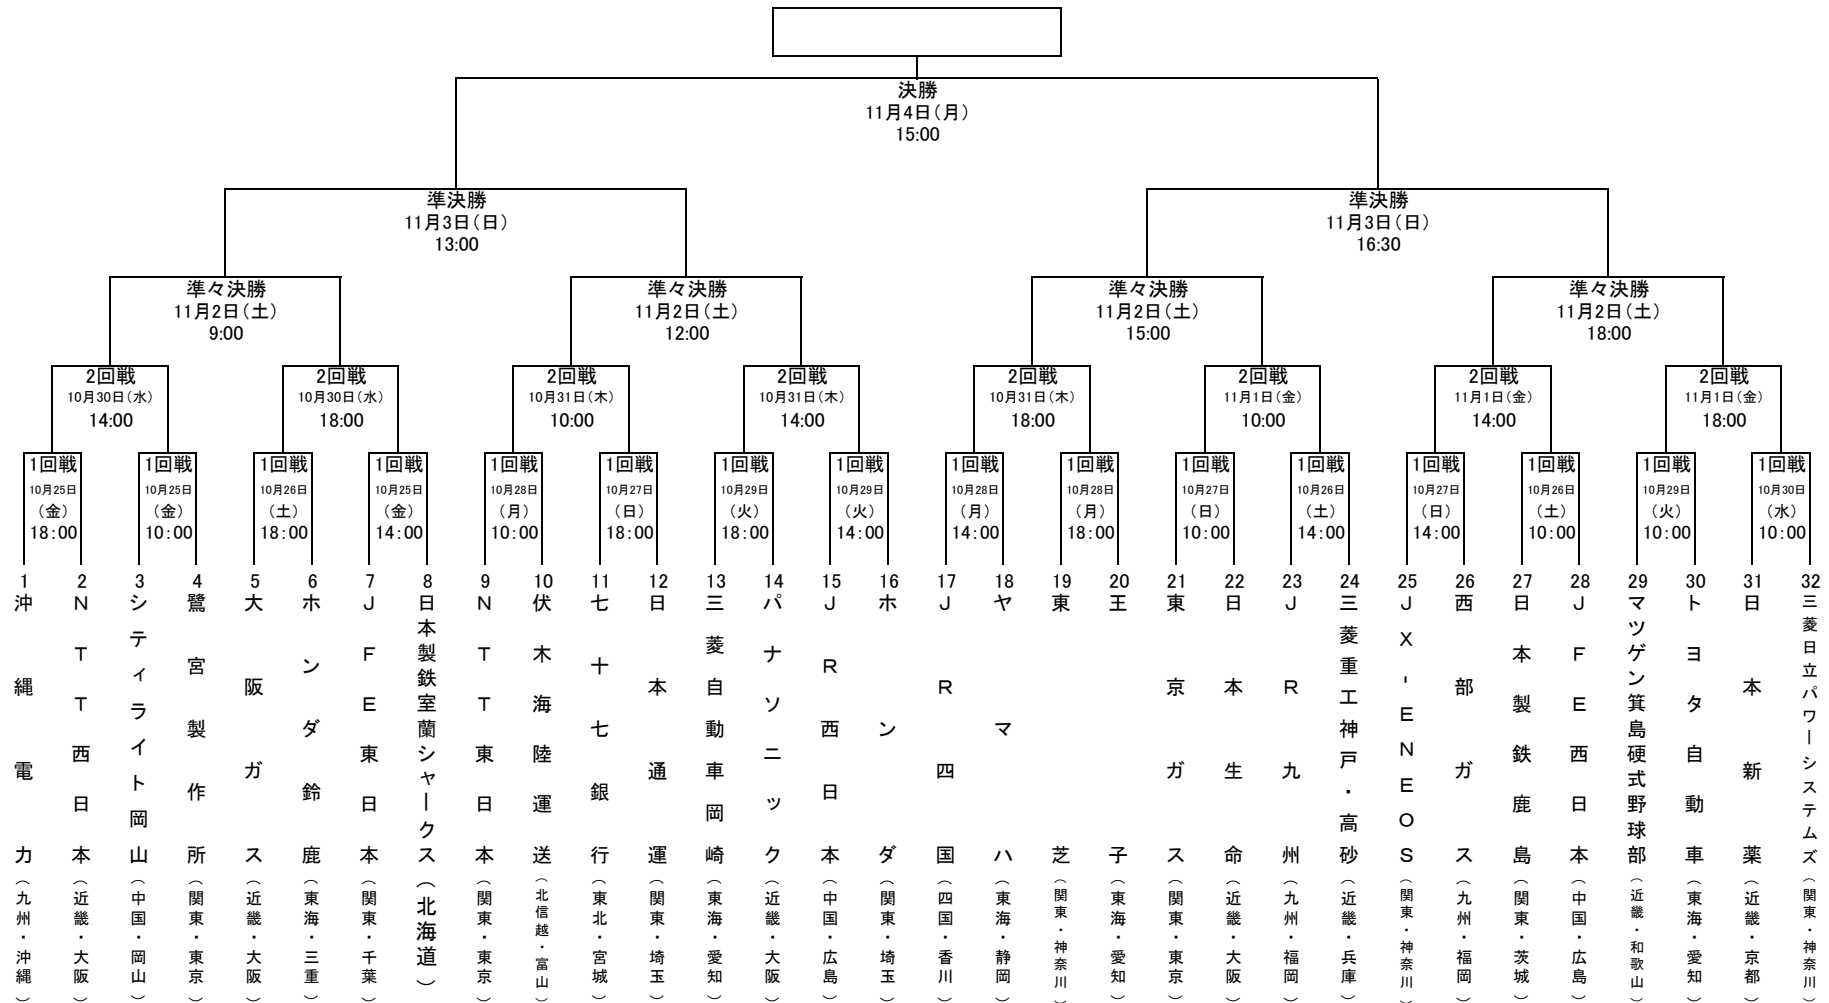

第45回社会人野球日本選手権大会

4試合日	9:00	12:00	15:00	18:00
3試合日	10:00	14:00	18:00	
準決勝	13:00	16:30		
決勝	15:00			

日程 2019年10月25日(金)～11月4日(月) 11日間

会場 京セラドーム大阪

※1回戦(第1日第1試合～第6日第3試合)の組合せは、左から順ではございませんのでご注意ください。
※ペナチは原則として左側(若番)を一塁側とする。

[1回戦組合せ](#)