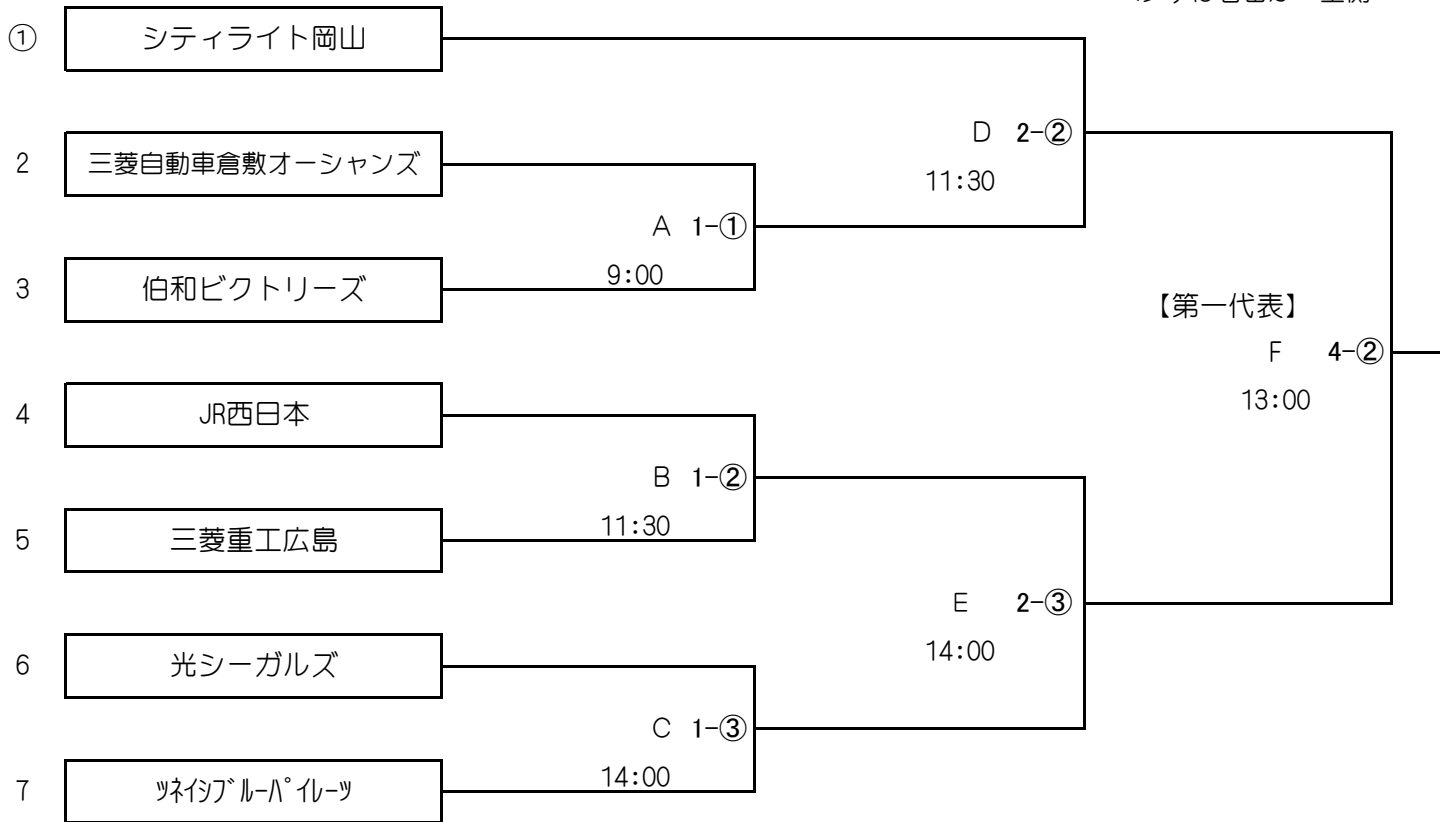

第45回社会人野球日本選手権大会中国地区予選：組合せ表

【期 日】 令和元年 9月 5日(木) より5日間 [雨天順延]
 【会 場】 東広島運動公園 (アーススタジアム)
 【試合開始時間】 3試合の場合 9:00 11:30 14:00
 2試合の場合 10:00 12:30 (代表決定戦は 13:00)
 1試合の場合 10:00 (代表決定戦は 11:30)
 【入 場 料】 無料 (チーム券方式)

※○数字はシードチーム
ベンチは若番が一塁側

敗者復活戦 (ハッシュは上段が一塁側)